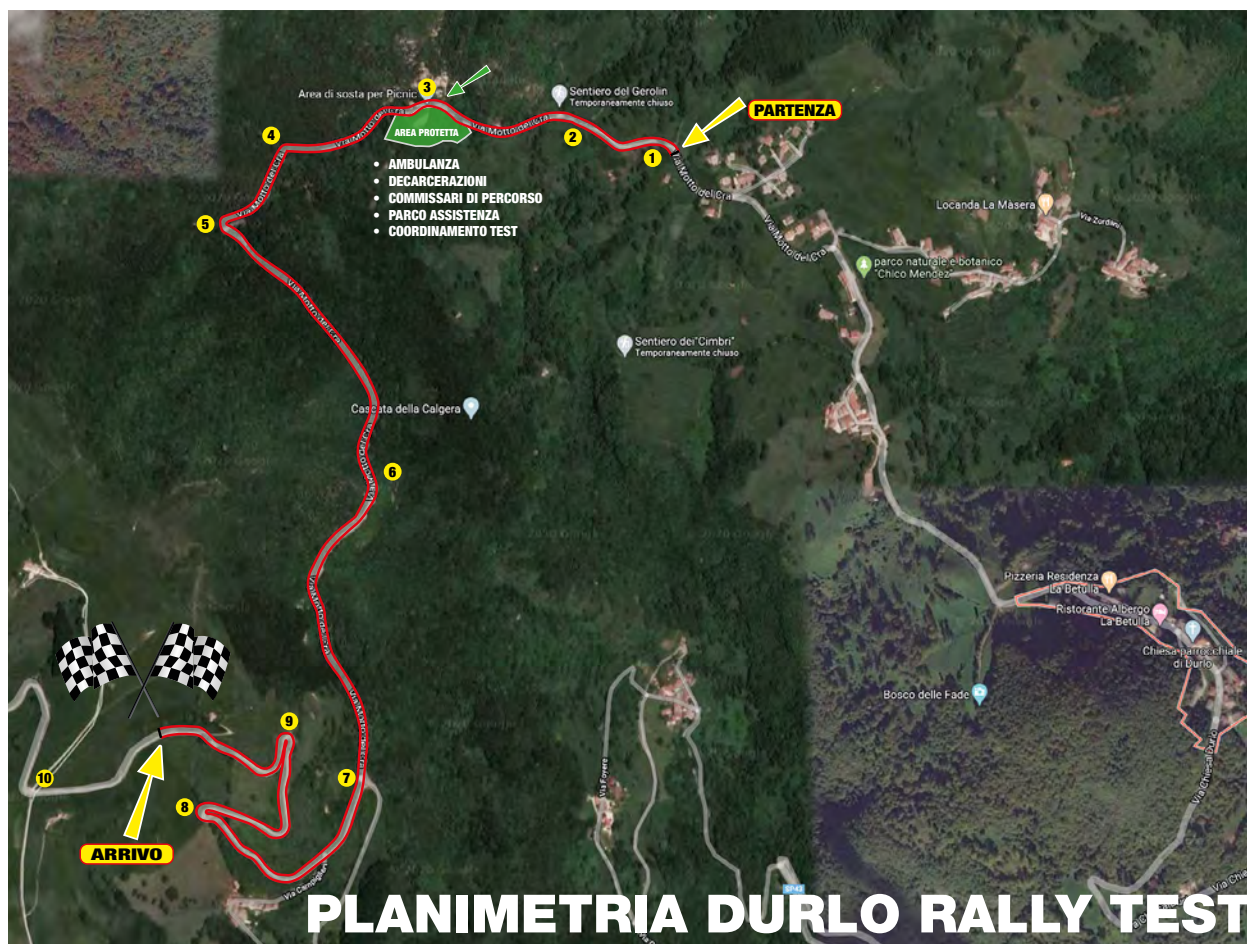

## CARTINA PERCORSO

CRESPADORO, Vicenza

Località DURLO - SP 31

Lunghezza percorso 3,1 Km

-

LAT 45° 37' 58" N

LON 11° 11' 37" E

[45.6327. 11.1936]

**ISCRIZIONI.RALLYCLUBISOLA@GMAIL.COM**

1. invio **modulo di iscrizione** entro 15 giorni dalla data del test in calendario;
2. invio **autocertificazione e documenti sanitari** in accordo alle normative vigenti in emergenza sanitaria per Covid-19;