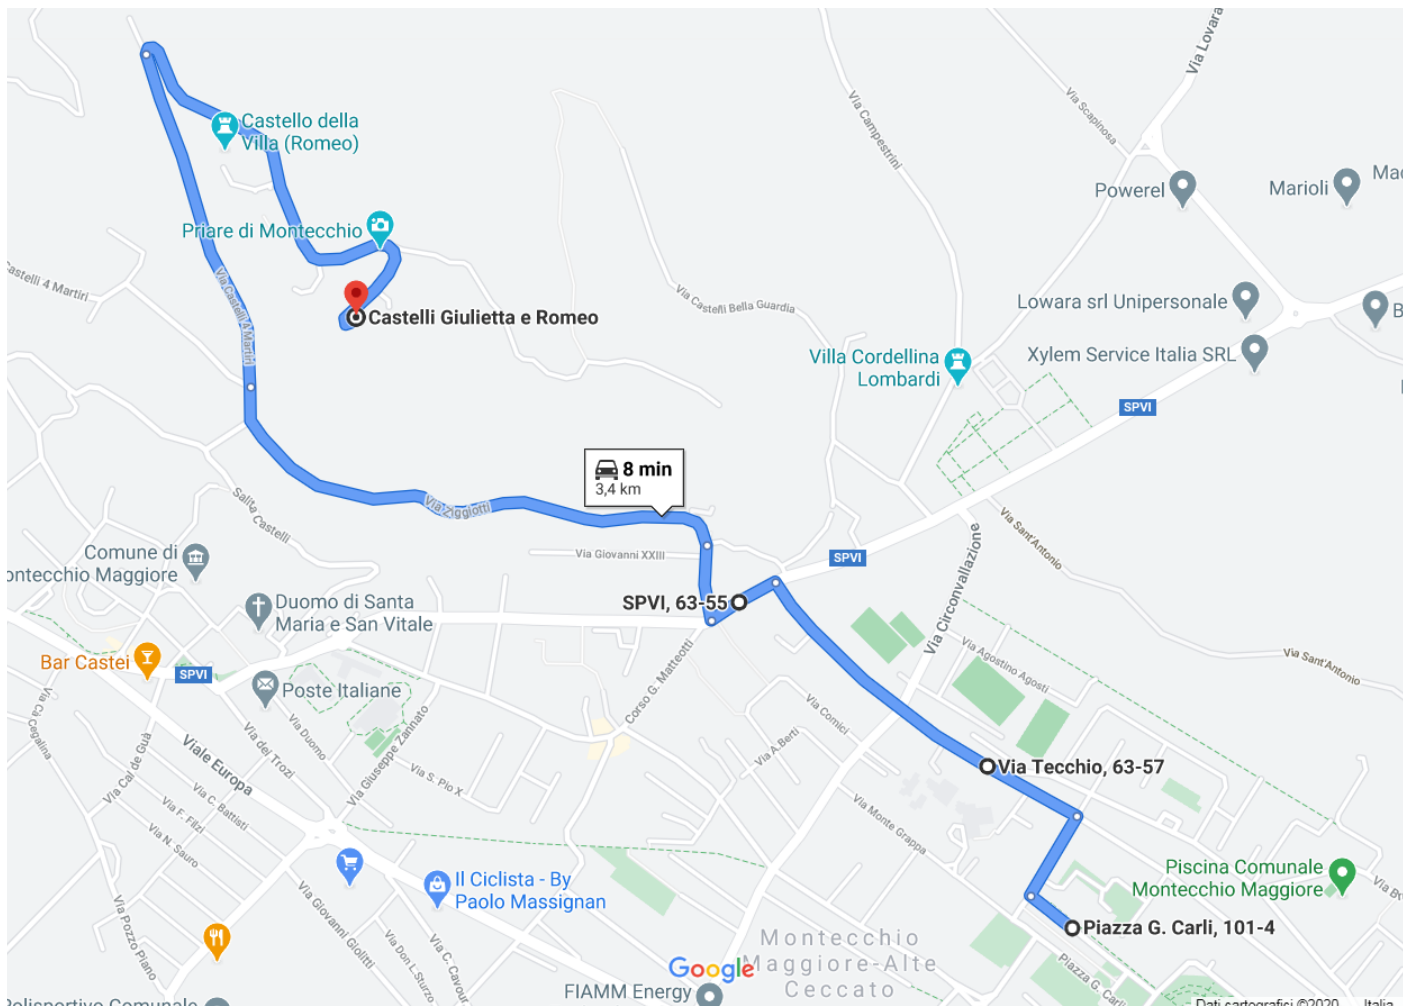

Montecchio Maggiore, Alte Ceccato (VI)

PERCORSO Deposito Carrelli - Direzione Gara

**Deposito Carrelli:** Piazza G.Carli, 101-4  
**Direzione Gara:** Castelli Giulietta e Romeo

	Settore	CO	<i>PIAZZA CARLI "M.MAGGIORE"</i>	Km.	3,24	Tempo Teorico <b>0H15'</b>
	1	1				
	Settore	CO	<i>CASTELLI "M.MAGGIORE"</i>	Media	12,960	
	1	1				

**Senza indicazioni, proseguire sulla strada principale**

DISTANZA		DIREZIONE	INFORMAZIONI	Distanza regressiva
Totale	Parziale			
0,00	<b>0,00</b>		<ul style="list-style-type: none"> <li>● PIAZZA CARLI</li> <li>PARCHEGGIO</li> <li>CARRELLI</li> <li> TRANDY BAR</li> </ul>	3,24
0,14	<b>0,14</b>			3,10
0,29	<b>0,15</b>			2,95
0,63	<b>0,34</b>			2,61
0,93	<b>0,30</b>			2,31

Prossimo simbolo Km.

**0.11**

rallyclubisola.it

Pag. **01**

	Settore	CO	PIAZZA CARLI "M.MAGGIORE"	Km.	3,24	Tempo Teorico <b>0H15'</b>
	1	1		CASTELLI "M.MAGGIORE"	Media	

**Senza indicazioni, proseguire sulla strada principale**

DISTANZA		DIREZIONE	INFORMAZIONI	Distanza regressiva
Totale	Parziale			
1,04	<b>0,11</b>			2,20
3,24	<b>2,20</b>		<b>ZONA PARTENZA E VERIFICHE</b>	0,00
				
				
				

Prossimo simbolo Km.